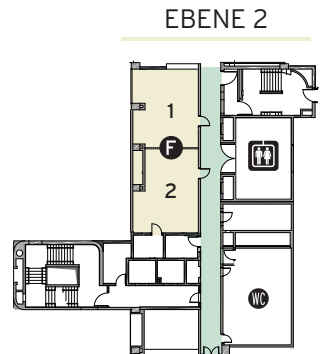

# HOTEL RIU PLAZA BERLIN, IHRE NÄCHSTE VERANSTALTUNG, EIN GARANTIERTER ERFOLG.

**Hotel Riu Plaza Berlin** hat eine Fläche von 10.506 ft<sup>2</sup> (976 m<sup>2</sup>), intelligent aufgeteilt auf 11 Räume für Konferenzen und Besprechungen. Alle diese Räume bieten Platz für bis zu 840 Personen und sind mit den neuesten Technologien ausgestattet.

MEETINGS & EVENTS 2016

	FOYER	M <sup>2</sup>
1	FOYER 1	146
2	FOYER 2	140

## VERANSTALTUNGRÄUME, KAPAZITÄTEN UND ART DER BESTUHLUNG

	KONFERENZRÄUME	FLÄCHE (M <sup>2</sup> )	HÖHE (M)	SCHULE	THEATER	HUFEISEN	BANKETT	COCKTAIL
<b>A</b>	<b>BEETHOVEN</b>	<b>247</b>	<b>5.80</b>	<b>150</b>	<b>246</b>	<b>60</b>	<b>150</b>	<b>220</b>
	BEETHOVEN 1	134.5	5.80	90	134	36	90	120
	BEETHOVEN 2	112	5.80	69	102	33	60	100
<b>B</b>	<b>BACH</b>	<b>150</b>	<b>5.80</b>	<b>111</b>	<b>115</b>	<b>39</b>	<b>90</b>	<b>135</b>
	BACH 1	75	5.80	45	51	30	-	65
	BACH 2	75	5.80	45	51	30	-	65
<b>C</b>	<b>STRAUSS</b>	<b>46</b>	<b>2.60</b>	<b>39</b>	<b>57</b>	<b>27</b>	<b>-</b>	<b>40</b>
	STRAUSS 1	30	2.60	21	33	21	-	25
	STRAUSS 2	15	2.60	9	15	9	-	10
<b>D</b>	<b>WAGNER</b>	<b>100</b>	<b>2.60</b>	<b>51</b>	<b>69</b>	<b>42</b>	<b>50</b>	<b>90</b>
<b>E</b>	<b>MENDELSSOHN</b>	<b>55</b>	<b>2.60</b>	<b>39</b>	<b>57</b>	<b>27</b>	<b>-</b>	<b>50</b>
	MENDELSSOHN 1	37	2.60	15	23	15	-	30
	MENDELSSOHN 2	18	2.60	6	15	9	-	12
<b>F</b>	<b>BRAHMS</b>	<b>92.5</b>	<b>2.60</b>	<b>63</b>	<b>105</b>	<b>51</b>	<b>50</b>	<b>80</b>
	BRAHMS 1	50	2.60	27	45	27	30	40
	BRAHMS 2	42.5	2.60	27	39	21	20	35